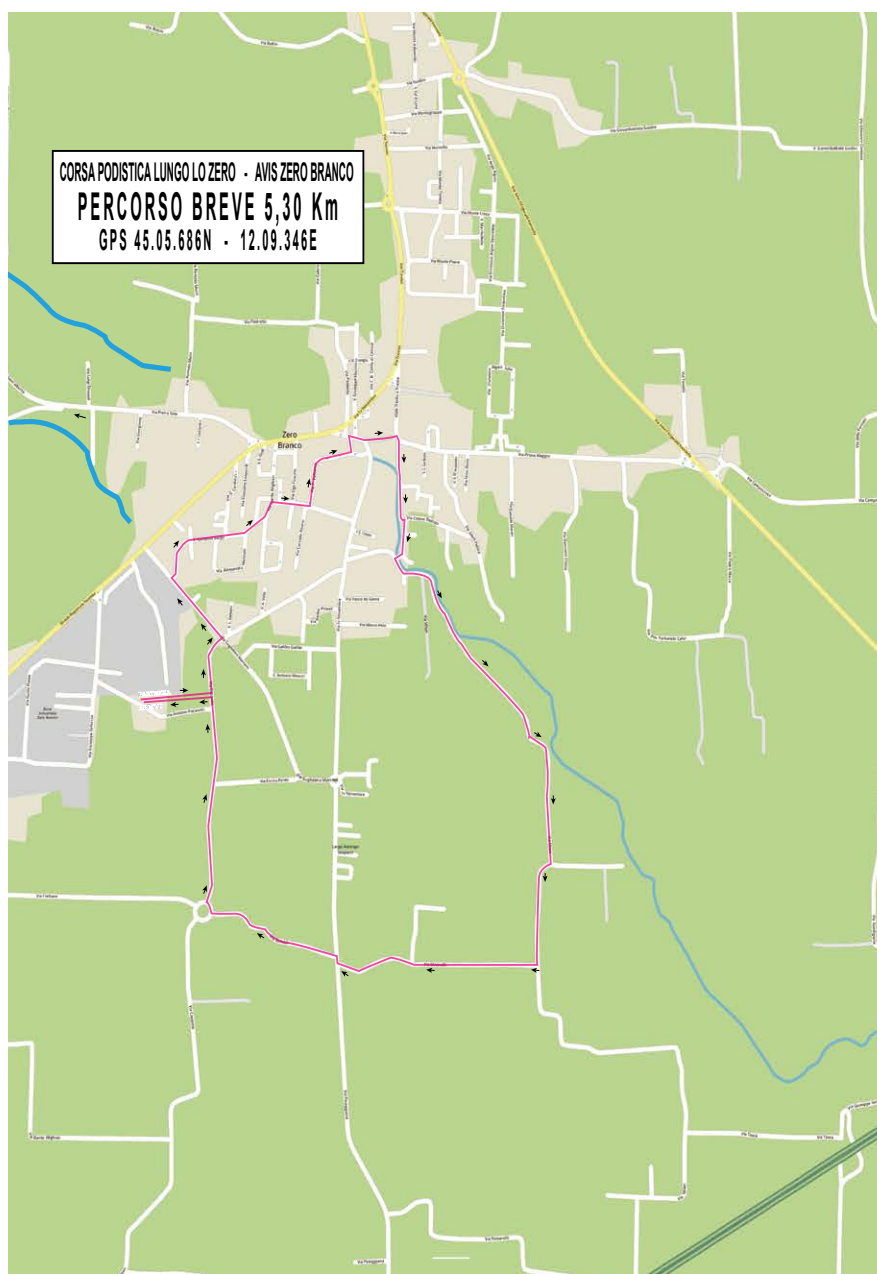

Percorso rosso - 5,3 km

39^a CORSA
LUNGO IL FIUME
ZERO

AVIS
COMUNALE ZERO BRANCO

Percorso azzurro - 12,5 km

39^a CORSA
LUNGO IL FIUME
ZERO

AVIS
COMUNALE ZERO BRANCO

Percorso giallo - 19 km

39^a CORSA
LUNGO IL FIUME
ZERO