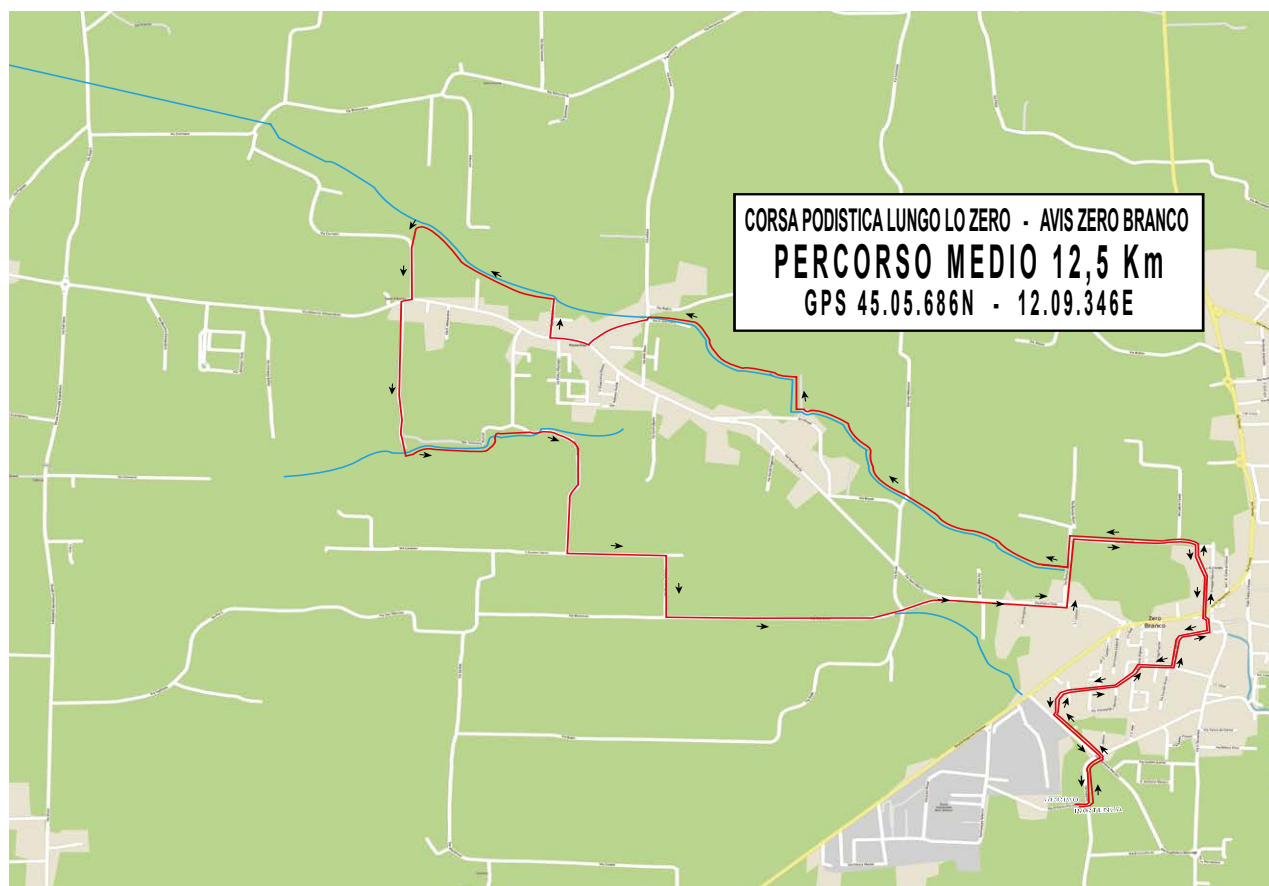

Percorso rosso - 5,3 km

39^a CORSA
LUNGO IL FIUME
ZERO

AVIS
COMUNALE ZERO BRANCO

Percorso azzurro - 12,5 km

39^a CORSA
LUNGO IL FIUME
ZERO

AVIS
COMUNALE ZERO BRANCO

Percorso giallo - 19 km

39^a CORSA
LUNGO IL FIUME
ZERO